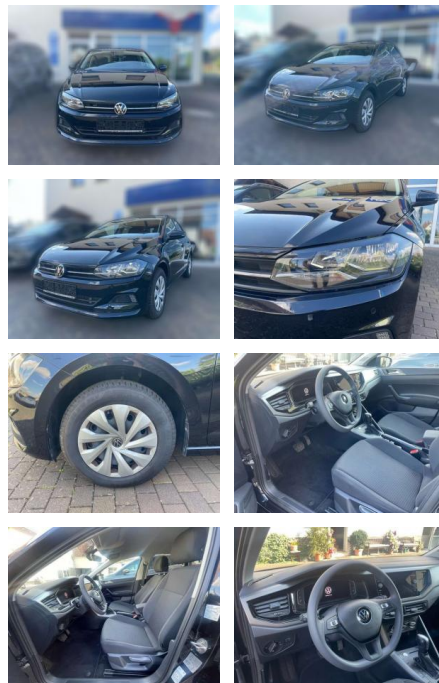

Ihr Ansprechpartner

Frau Isabella Lada
E-Mail: sales@langerfelder-automarkt.de
Telefon: 0202 6090943

Langerfelder Automarkt GmbH
Schwelmer Str. 149-153 - 42389 Wuppertal - Tel.: 0202 / 609090

Volkswagen Polo

AW51-185806177 **Angebotsnr.:**

Erstzulassung:	Kilometer:	Farbe:	Leistung:	Kraftstoffart:
01.04.2021	33.988	Schwarz	70 kW / 95 PS	Benzin

PREIS	FINANZIERUNGSBEISPIEL	
19.000 €	Laufzeit: 72 Monate	Anzahlung: 25 %
	Basis-Finanzierung:**	Mtl. Rate:
	Zielraten-Finanzierung:**	151 €