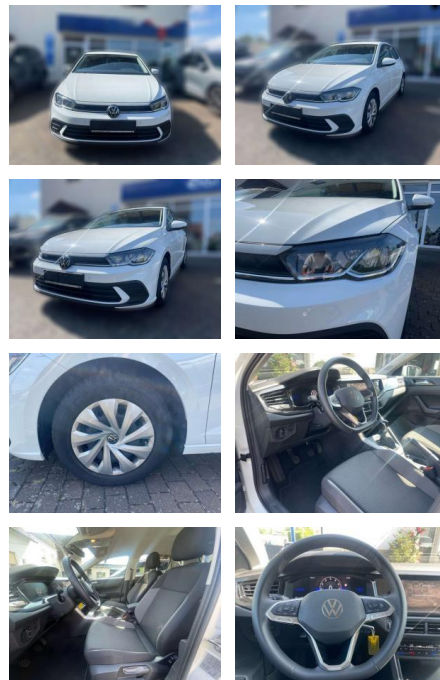

Volkswagen Polo

AW51-445127876gebotsnr.:

Erstzulassung:	Kilometer:	Farbe:	Leistung:	Kraftstoffart:
01.12.2023	22.448	Weiß	59 kW / 80 PS	Benzin

PREIS
19.940 €

FINANZIERUNGSBEISPIEL
Laufzeit: 72 Monate Anzahlung: 25 %
Basis-Finanzierung:* Mtl. Rate:
Zielraten-Finanzierung:** **158 €**