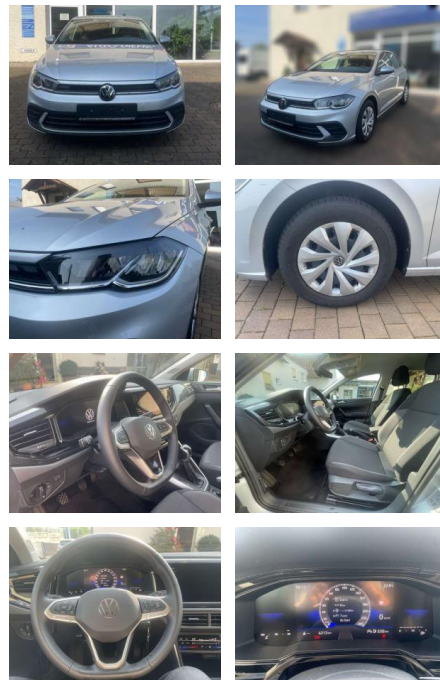

Volkswagen Polo

AW51-1907007 **Angebotsnr.:**

Erstzulassung:	Kilometer:	Farbe:	Leistung:	Kraftstoffart:
01.12.2023	6.212	Grau	59 kW / 80 PS	Benzin

PREIS
20.510 €

FINANZIERUNGSBEISPIEL
Laufzeit: 72 Monate Anzahlung: 25 %
Basis-Finanzierung:* Mtl. Rate:
Zielraten-Finanzierung:** **163 €**