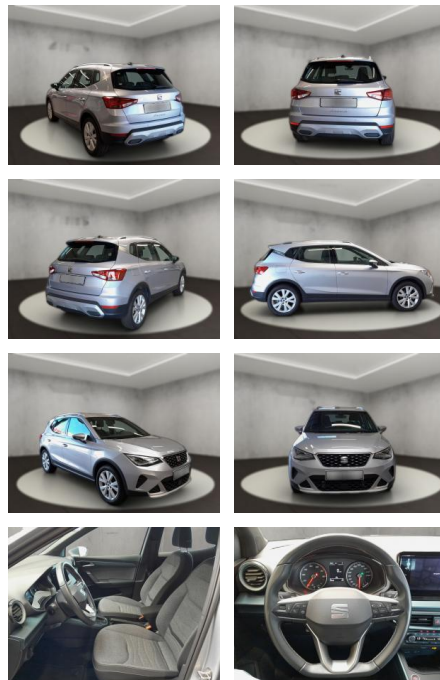

Ihr Ansprechpartner

Herr Taylan Erdemir
E-Mail: sales@langerfelder-automarkt.de
Telefon: 0202 6090942

Langerfelder Automarkt GmbH
Schwelmer Str. 149-153 - 42389 Wuppertal - Tel.: 0202 / 609090

Seat Arona 1.0 TSI Xperience OPF (EURO 6d)

AH54-10321 **Angebotsnr.:**

Erstzulassung:	Kilometer:	Farbe:	Leistung:	Kraftstoffart:
25.05.2022	20.425	Silber	81 kW / 110 PS	Benzin

PREIS
21.190 €

FINANZIERUNGSBEISPIEL
Laufzeit: 72 Monate   Anzahlung: 25 %
Basis-Finanzierung:*   Mtl. Rate:
Zielraten-Finanzierung:** **168 €**

* Basisfinanzierung: Anzahlung: 5.298 Euro, Laufzeit: 72 Monate, Nettodarlehen: 15.893 Euro, Gesamtbetrag: 24.523 Euro, Zinssätze: 6.78% Sollz. (gebunden), 6.99% eff.
** Zielratenfinanzierung: Anzahlung: 5.298 Euro, Laufzeit: 72 Monate, Nettodarlehen: 15.893 Euro, Zielrate: 10.595 Euro, Gesamtbetrag: 25.819 Euro, Zinssätze: 6.78% Sollz. (gebunden), 6.99% eff.,
Vermittlung für: BANK11
Repräsentatives Beispiel gem. § 17 Abs. 4 PAngV. Diese Finanzierungsangebote sind Beispiele. Gerne ermitteln wir für Sie Ihr individuelles Angebot.

Ausstattung

Sicherheit

- PDC Park Distance Control hinten
- Anti-Blockiersystem ABS
- Antischlupfregelung ASC+T
- elektronische Stabilitätskontrolle (ESP / DSP)
- Servolenkung
- Regensensor
- Wegfahrsperre
- Kindersitzbefestigung
- Airbag Beifahrerseite abschaltbar
- Airbag Fahrer-/Beifahrerseite
- Einparkhilfe hinten
- Fensterheber elektrisch
- Getriebe 7-Gang - Doppelkupplungsgetriebe DSG
- Heckleuchten LED
- Isofix-Aufnahmen für Kindersitz
- Klima-Komfort-Paket
- heiz- und anklappbar

- Klima-Komfort-Paket: Klimaanlage Climatronic 2-Zonen
- Kopf-Airbag-System
- Notrufsystem
- Schadstoffarm nach Abgasnorm Euro 6d
- Scheinwerfer LED
- Schließ-/Startsystem Kessy
- Seitenairbag
- Servolenkung
- Start/Stop-Anlage
- Tagfahrlicht LED
- Wegfahrsperre (elektronisch)
- Zentralverriegelung mit Fernbedienung
- *

Multimedia

- Radio
- Navigation mit Bildschirm
- Bluetooth
- SEAT Media-System Touch Colour

- SEAT Media-System Touch Colour: Bluetooth-Schnittstelle mit Freisprecheinrichtung integriert
- SEAT Media-System Touch Colour: Radioempfang digital (DAB+)
- SEAT Media-System Touch Colour: USB-Schnittstelle vorn (2-fach)
- Sprachsteuerungs-System
- Ausstattungs-Paket: Pro: Bluetooth-Schnittstelle mit Freisprecheinrichtung integriert
- Apple CarPlay und Android Auto
- Ausstattungs-Paket: Pro: USB-Schnittstelle vorn (2-fach)
- *Technik &

Komfort

- Zentralverriegelung
- Bordcomputer

STÄNDIG ÜBER 15.000 FAHRZEUGE IM BESTAND!