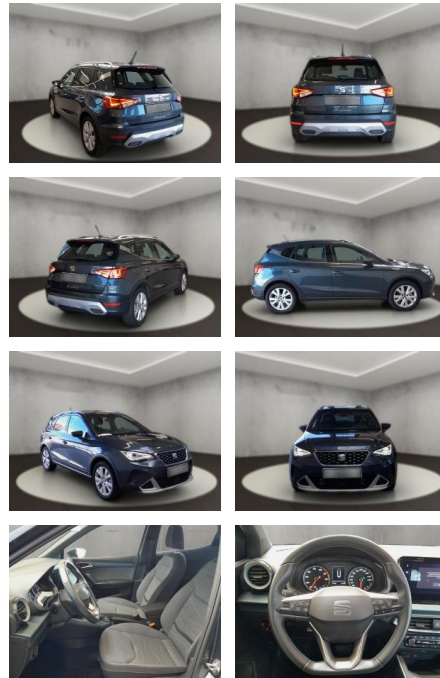

## Seat Arona 1.0 TSI Xperience OPF (EURO 6d)

AH54-10193 **Angebotsnr.:**

Erstzulassung:	Kilometer:	Farbe:	Leistung:	Kraftstoffart:
26.04.2022	14.495	Grau	81 kW / 110 PS	Benzin

**PREIS**  
**22.110 €**

**FINANZIERUNGSBEISPIEL**  
Laufzeit: 72 Monate      Anzahlung: 25 %  
Basis-Finanzierung:\*      Mtl. Rate:  
Zielraten-Finanzierung:\*\* **176 €**

### Multimedia

- Radio
- Navigation mit Bildschirm
- Bluetooth
- SEAT Media-System Touch Colour

- SEAT Media-System Touch Colour: Bluetooth-Schnittstelle mit Freisprecheinrichtung integriert
- SEAT Media-System Touch Colour: Radioempfang digital (DAB+)
- SEAT Media-System Touch Colour: USB-Schnittstelle vorn (2-fach)
- Sprachsteuerungs-System
- Ausstattungs-Paket: Pro: Bluetooth-Schnittstelle mit Freisprecheinrichtung integriert
- Apple CarPlay und Android Auto)
- Ausstattungs-Paket: Pro: USB-Schnittstelle vorn (2-fach)
- \*Technik &