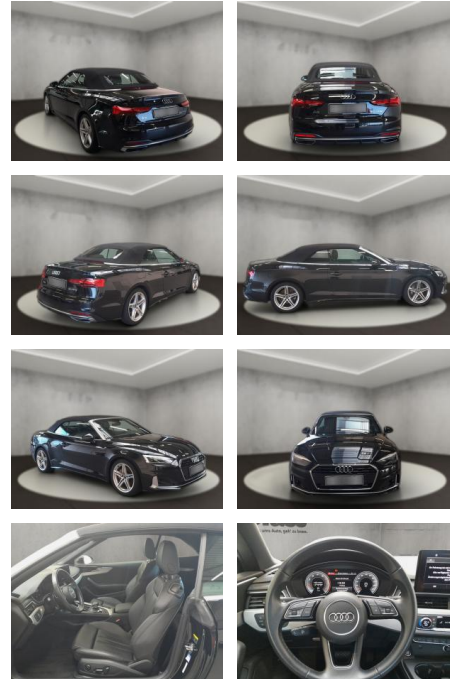

AH54-10310 **Angebotsnr.:**

Erstzulassung:	Kilometer:	Farbe:	Leistung:	Kraftstoffart:
25.04.2022	38.294	Schwarz	150 kW / 204 PS	Benzin

PREIS
36.330 €

FINANZIERUNGSBEISPIEL

Laufzeit: 72 Monate Anzahlung: 25 %
Basis-Finanzierung:* Mtl. Rate:
Zielraten-Finanzierung:** **288 €**