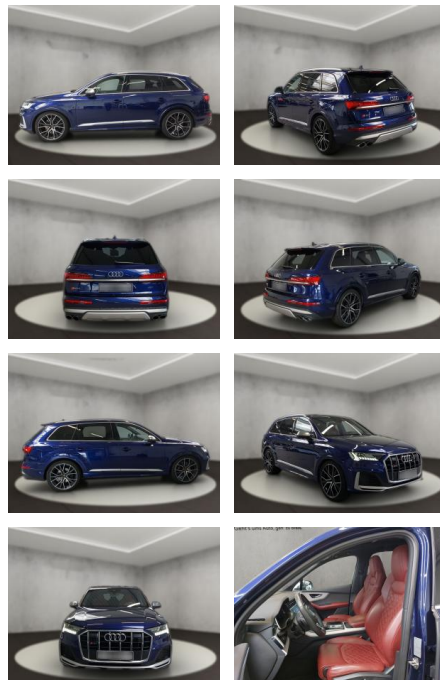

## Audi SQ7 4.0 TDI quattro (EURO 6d-TEMP)

AH54-09875 **Angebotsnr.:**

Erstzulassung:	Kilometer:	Farbe:	Leistung:	Kraftstoffart:
19.10.2020	64.448	Blau	320 kW / 435 PS	Diesel

**PREIS**  
**69.290 €**