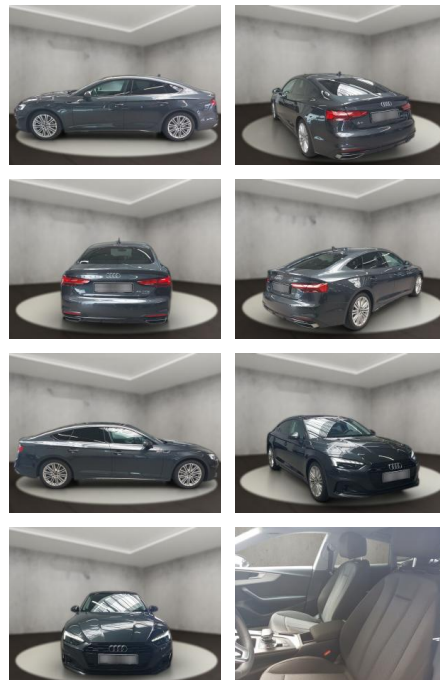

AH54-09623 **Angebotsnr.:**

Erstzulassung:	Kilometer:	Farbe:	Leistung:	Kraftstoffart:
15.09.2023	28.098	Grau	195 kW / 265 PS	Benzin

PREIS
49.000 €

FINANZIERUNGSBEISPIEL

Laufzeit: 72 Monate Anzahlung: 25 %
Basis-Finanzierung:* Mtl. Rate:
Zielraten-Finanzierung:** **389 €**