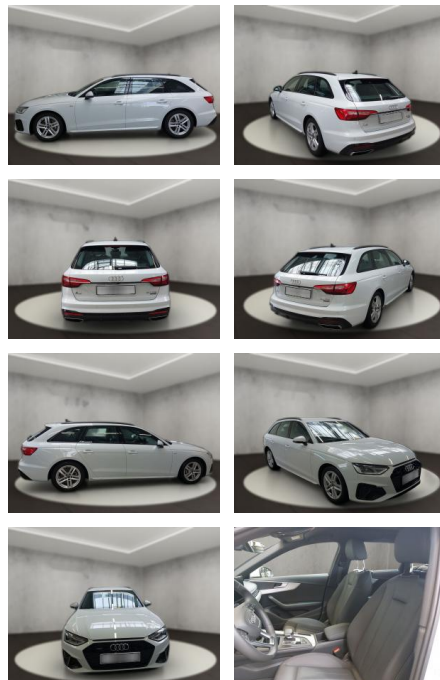

## Audi A4 40 quattro 2.0 TDI Avant S line

AH54-09618 **Angebotsnr.:**

Erstzulassung:	Kilometer:	Farbe:	Leistung:	Kraftstoffart:
07.09.2023	29.025	Weiß	150 kW / 204 PS	Diesel

**PREIS**  
**43.330 €**

**FINANZIERUNGSBEISPIEL**  
Laufzeit: 72 Monate      Anzahlung: 25 %  
Basis-Finanzierung:\*      Mtl. Rate:  
Zielraten-Finanzierung:\*\* **344 €**