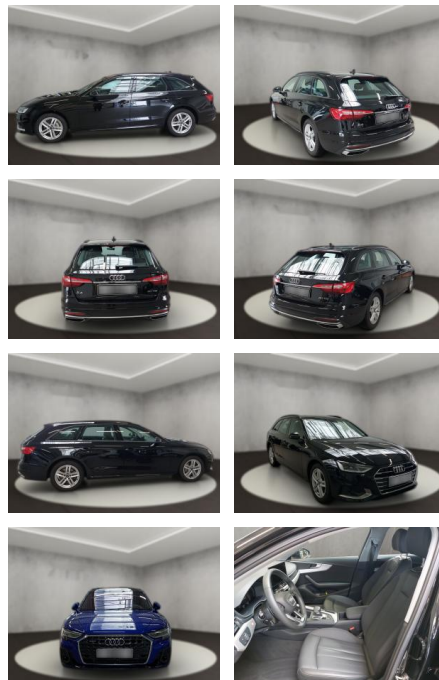

Audi A4 40 2.0 TDI Avant advanced (EURO 6d)

AH54-09646 **Angebotsnr.:**

Erstzulassung:	Kilometer:	Farbe:	Leistung:	Kraftstoffart:
09.10.2023	11.972	Schwarz	150 kW / 204 PS	Diesel

PREIS
43.850 €

FINANZIERUNGSBEISPIEL
Laufzeit: 72 Monate Anzahlung: 25 %
Basis-Finanzierung:* Mtl. Rate:
Zielraten-Finanzierung:** **348 €**