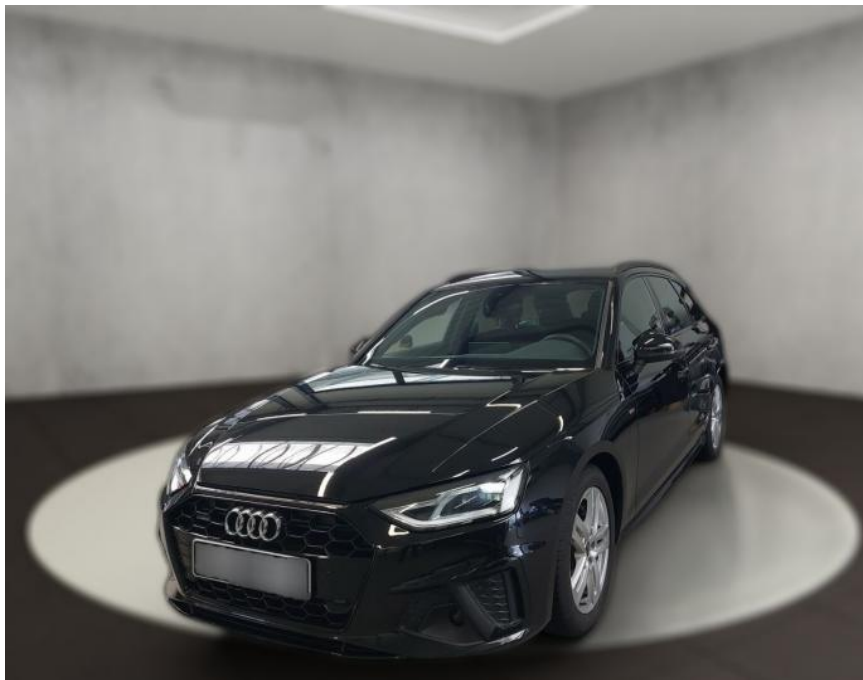

AH54-09567 **Angebotsnr.:**

Erstzulassung:	Kilometer:	Farbe:	Leistung:	Kraftstoffart:
12.09.2023	25.994	Schwarz	150 kW / 204 PS	Diesel

PREIS
44.570 €

FINANZIERUNGSBEISPIEL
Laufzeit: 72 Monate Anzahlung: 25 %
Basis-Finanzierung:* Mtl. Rate:
Zielraten-Finanzierung:** **354 €**