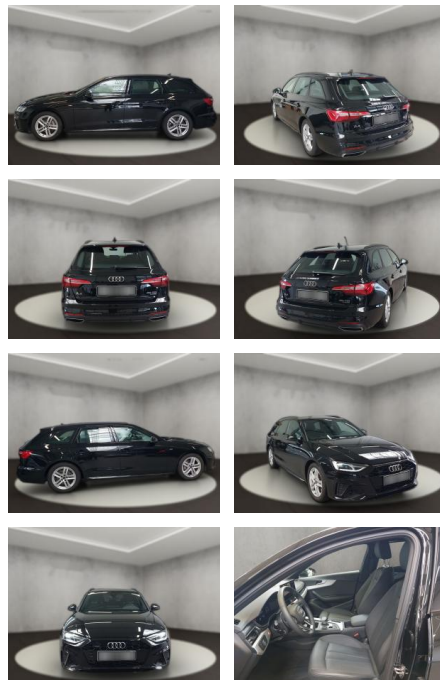

AH54-09567 **Angebotsnr.:**

Erstzulassung:	Kilometer:	Farbe:	Leistung:	Kraftstoffart:
12.09.2023	25.994	Schwarz	150 kW / 204 PS	Diesel

PREIS
44.570 €

FINANZIERUNGSBEISPIEL
Laufzeit: 72 Monate Anzahlung: 25 %
Basis-Finanzierung:* Mtl. Rate:
Zielraten-Finanzierung:** **354 €**