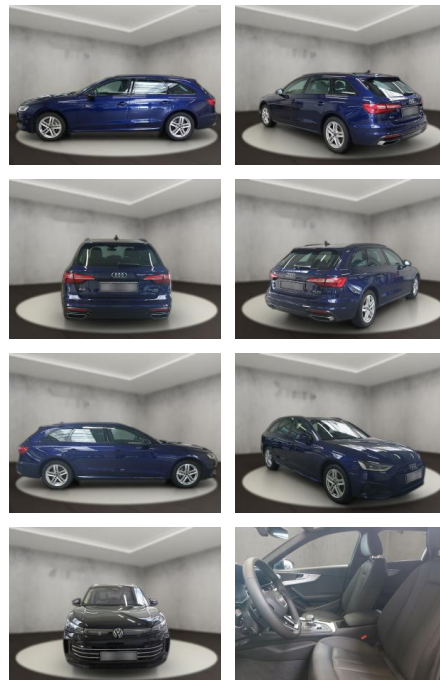

Audi A4 40 quattro 2.0 TDI Avant advanced

AH54-09636 **Angebotsnr.:**

Erstzulassung:	Kilometer:	Farbe:	Leistung:	Kraftstoffart:
12.09.2023	28.494	Blau	150 kW / 204 PS	Diesel

PREIS
43.330 €

FINANZIERUNGSBEISPIEL
Laufzeit: 72 Monate Anzahlung: 25 %
Basis-Finanzierung:* Mtl. Rate:
Zielraten-Finanzierung:** **344 €**