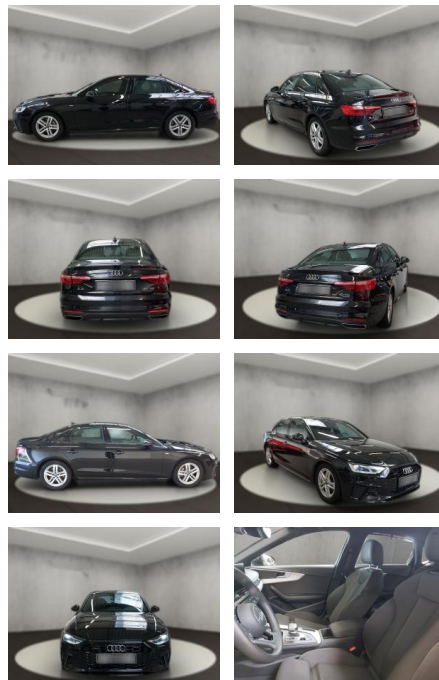

AH54-09555 **Angebotsnr.:**

Erstzulassung:	Kilometer:	Farbe:	Leistung:	Kraftstoffart:
06.11.2023	28.713	Schwarz	150 kW / 204 PS	Diesel

PREIS
44.360 €

FINANZIERUNGSBEISPIEL
Laufzeit: 72 Monate Anzahlung: 25 %
Basis-Finanzierung:* Mtl. Rate:
Zielraten-Finanzierung:** **352 €**