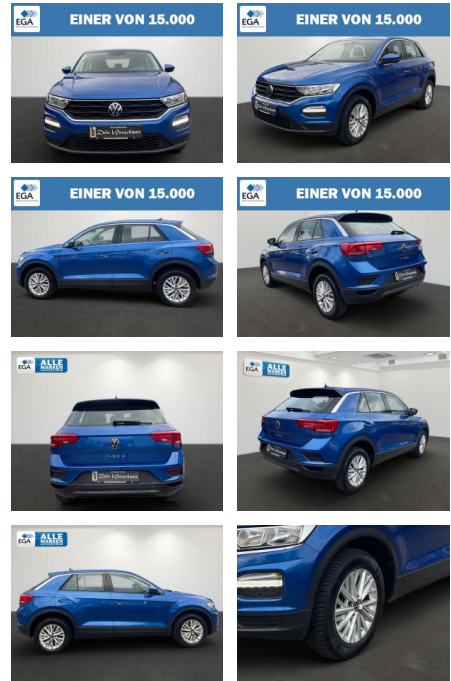

## Volkswagen T-Roc Basis Motor 1.0 Navi+Klima+Blue...

AB27-AB2411-1156037r..

Erstzulassung:	Kilometer:	Farbe:	Leistung:	Kraftstoffart:
15.12.2020	41.560	Blau	81 kW / 110 PS	Benzin

PREIS	FINANZIERUNGSBEISPIEL
<b>19.220 €</b>	Laufzeit: 72 Monate      Anzahlung: 25 % Basis-Finanzierung:*      Mtl. Rate: Zielraten-Finanzierung:** <b>153 €</b>