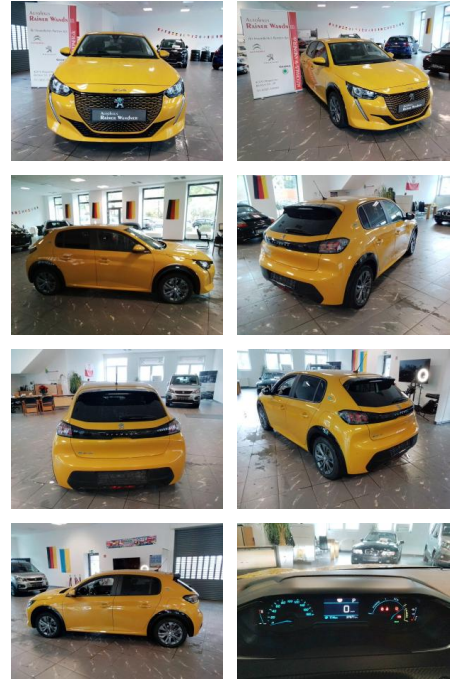

Ihr Ansprechpartner

Herr Taylan Erdemir

E-Mail: sales@langerfelder-automarkt.de
Telefon: 0202 6090942

Langerfelder Automarkt GmbH
Schwelmer Str. 149-153 - 42389 Wuppertal - Tel.: 0202 / 609090

Peugeot 208 Elektromotor 136 Active Pack

RW01-FG2411 **Angebotsnr.:**

Erstzulassung:	Kilometer:	Farbe:	Leistung:	Kraftstoffart:
02.11.2021	27.670	Gelb	100 kW / 136 PS	Benzin

PREIS
17.970 €

FINANZIERUNGSBEISPIEL

Laufzeit: 72 Monate Anzahlung: 25 %
Basis-Finanzierung:* Mtl. Rate:
Zielraten-Finanzierung:** **143 €**