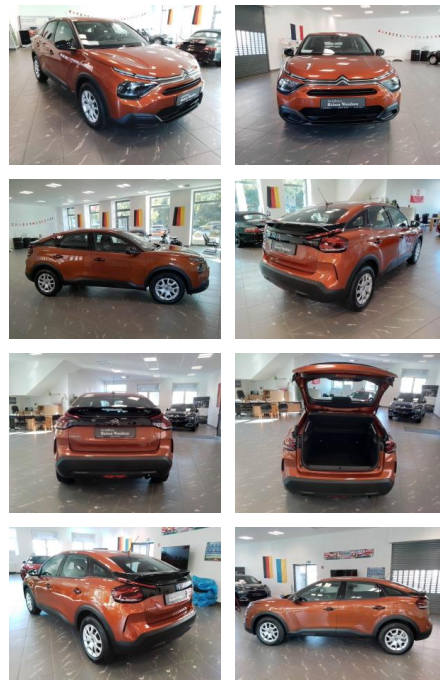

RW01-FG2411 **Angebot**

Erstzulassung:	Kilometer:	Farbe:	Leistung:	Kraftstoffart:
20.06.2022	18.551	Orange	74 kW / 101 PS	Benzin

PREIS
16.780 €

FINANZIERUNGSBEISPIEL
Laufzeit: 72 Monate Anzahlung: 25 %
Basis-Finanzierung:* Mtl. Rate:
Zielraten-Finanzierung:** **133 €**