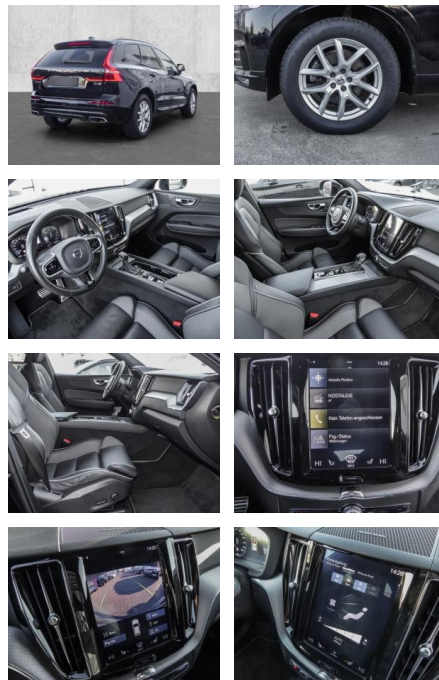

Ihr Ansprechpartner

Frau Isabella Lada
E-Mail: sales@langerfelder-automarkt.de
Telefon: 0202 6090943

Langerfelder Automarkt GmbH
Schwelmer Str. 149-153 - 42389 Wuppertal - Tel.: 0202 / 609090

Volvo XC60 R Design 2WD D4 EU6d-T HUD Navi

MA05-2531-24t **Angebotsnr.:**

Erstzulassung:	Kilometer:	Farbe:	Leistung:	Kraftstoffart:
01.12.2020	47.267	Schwarz	140 kW / 190 PS	Diesel

PREIS
36.620 €

FINANZIERUNGSBEISPIEL

Laufzeit: 72 Monate   Anzahlung: 25 %
Basis-Finanzierung:*   Mtl. Rate:
Zielraten-Finanzierung:** **291 €**

* Basisfinanzierung: Anzahlung: 9.155 Euro, Laufzeit: 72 Monate, Nettodarlehen: 27.465 Euro, Gesamtbetrag: 42.379 Euro, Zinssätze: 6.78% Sollz. (gebunden), 6.99% eff.
** Zielratenfinanzierung: Anzahlung: 9.155 Euro, Laufzeit: 72 Monate, Nettodarlehen: 27.465 Euro, Zielrate: 18.310 Euro, Gesamtbetrag: 44.619 Euro, Zinssätze: 6.78% Sollz. (gebunden), 6.99% eff.,

Vermittlung für: BANK11
Repräsentatives Beispiel gem. § 17 Abs. 4 PAngV. Diese Finanzierungsangebote sind Beispiele. Gerne ermitteln wir für Sie Ihr individuelles Angebot.

Ausstattung

Sicherheit

- PDC Park Distance Control hinten
- Anti-Blockiersystem ABS
- Antischlupfregelung ASC+T
- elektronische Stabilitätskontrolle (ESP / DSP)
- Servolenkung
- Regensensor
- Wegfahrsperre
- Kindersitzbefestigung
- PDC Park Distance Control vorne
- **ABS**
- Airbag
- Beifahrer-Airbag
- Wegfahrsperre
- Seitenairbags
- ESP
- Reifendruckkontrolle
- Traktionskontrolle
- Kopfairbag
- Knieairbag

- Kindersitzbefestigung
- Anhängerstabilisierung
- Pannentkit
- **Entertainment: Navigationssystem**
- Soundsystem
- Radio
- Telefonvorbereitung
- USB-Anschluss
- MP3
- Harman-Kardon
- Apple CarPlay
- Android Auto
- Sprachsteuerung
- DAB
- Musikstreaming
- •

Multimedia

- Radio
- el. Sitzverstellung
- Navigation mit Bildschirm

- MP3 Anschluss
- Head UP Display

Komfort

- Zentralverriegelung
- Bordcomputer
- **Servolenkung**
- Zentralverriegelung
- Elektrischer Fensterheber
- Lederausstattung
- Sitzheizung
- Elektrische Aussenspiegel
- Teilbare Ruecksitzlehne
- Tempomat
- Multifunktionslenkrad
- Keyless Go Startfunktion
- Elektrische Sitze
- Innenspiegel autom. abblendbar
- Mittelarmlehne
- Innenraumfilter
- Lenksaeule einstellbar

STÄNDIG ÜBER 15.000 FAHRZEUGE IM BESTAND!