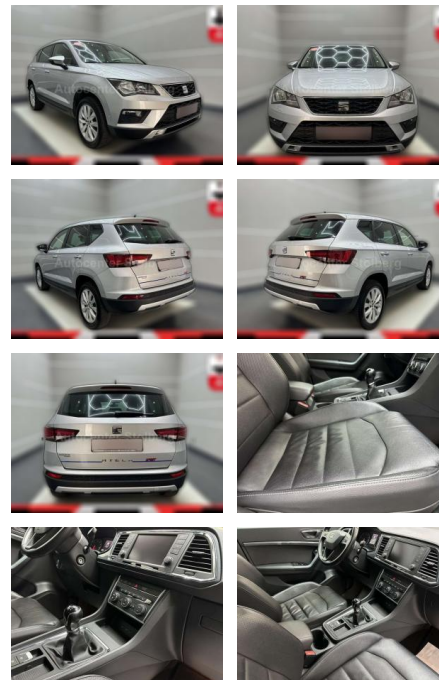

Ihr Ansprechpartner

Herr Taylan Erdemir
E-Mail: sales@langerfelder-automarkt.de
Telefon: 0202 6090942

Langerfelder Automarkt GmbH
Schwelmer Str. 149-153 - 42389 Wuppertal - Tel.: 0202 / 609090

Seat Ateca Style

AC15-56

Angebotsnr.:

Erstzulassung:	Kilometer:	Farbe:	Leistung:	Kraftstoffart:
01.04.2018	89.000	silber	110 kW / 150 PS	Benzin

PREIS
17.780 €

FINANZIERUNGSBEISPIEL
Laufzeit: 72 Monate   Anzahlung: 25 %
Basis-Finanzierung:*   Mtl. Rate:
Zielraten-Finanzierung:** **141 €**

* Basisfinanzierung: Anzahlung: 4.445 Euro, Laufzeit: 72 Monate, Nettodarlehen: 13.335 Euro, Gesamtbetrag: 20.576 Euro, Zinssätze: 6.78% Sollz. (gebunden), 6.99% eff.
** Zielratenfinanzierung: Anzahlung: 4.445 Euro, Laufzeit: 72 Monate, Nettodarlehen: 13.335 Euro, Zielrate: 8.890 Euro, Gesamtbetrag: 21.664 Euro, Zinssätze: 6.78% Sollz. (gebunden), 6.99% eff.,

Vermittlung für: BANK11
Repräsentatives Beispiel gem. § 17 Abs. 4 PAngV. Diese Finanzierungsangebote sind Beispiele. Gerne ermitteln wir für Sie Ihr individuelles Angebot.

Ausstattung

Sicherheit

- Anti-Blockiersystem ABS

Multimedia

- Radio

Weiteres

- Herzlich willkommen bei der Autocenter Stolberg GmbH
- Ihrem kompetenten Partner für hochwertige Gebrauchtwagen! Bei uns finden Sie eine sorgfältig ausgewählte Auswahl an Fahrzeugen unterschiedlicher Marken und Modelle
- die alle gründlich geprüft und zu attraktiven Konditionen angeboten werden
- Ihr Fahrzeughandel aus der Städteregion Aachen seit 1990. Garantie bis zu 60 Monate gegen Aufpreis möglich
- Inzahlungnahme zum marktgerechten Preis
- Finanzierung zu TOP Konditionen

- Apple CarPlay und Android Auto
- Leder-Paket
- Scheinwerfer-Reinigungsanlage (SRA)
- Scheibenwaschdüsen heizbar
- Sitzheizung vorn
- Sitzbezug / Polsterung: Leder
- Licht- und Sicht-Paket
- Einschaltautomatik für Fahrlicht
- Lichtassistent (Coming Home
- Leaving Home) Licht- und Regensensor
- Innenspiegel mit Ablendautomatik
- Metallic-Lackierung
- Seitenscheiben hinten und Heckscheibe abgedunkelt
- Serienausstattung: 3. Bremsleuchte
- Airbag Beifahrerseite abschaltbar
- Airbag Fahrer-/Beifahrerseite
- Anti-Blockier-System (ABS)
- Antriebs-Schlupfregelung (ASR)
- Antriebsart: Frontantrieb
- Außenspiegel elektr. verstell-
- heiz- und anklappbar mit Spiegelabsenkung
- Außenspiegel elektr.

- heiz- und anklappbar
- beide Außenspiegel lackiert
- Außenspiegel und Türgriffe außen in Wagenfarbe
- Blinkleuchten in Außenspiegel integriert
- Bordcomputer
- Bremsassistent
- Dachhimmel schwarz
- Doppelscheinwerfer
- Doppeltonhorn
- Elektron. Stabilitäts-Programm (ESP)
- Elektron. Stabilitätskontrolle (ESC)
- Fahrassistenten-System: Berganfahr-Assistent (Hill-Holder)
- Fahrassistenten-System: Müdigkeitserkennung
- Fahrassistenten-System: Umfeldbeobachtungssystem (Front assist) mit City-Notbremsfunktion
- Fensterheber elektrisch vorn + hinten
- Fußraumbeleuchtung vorn
- Gepäckraumabdeckung / Rollo
- Geschwindigkeits-Regelanlage (Tempomat)
- Getriebe 6-Gang
- Handschuhfach beleuchtet

STÄNDIG ÜBER 15.000 FAHRZEUGE IM BESTAND!