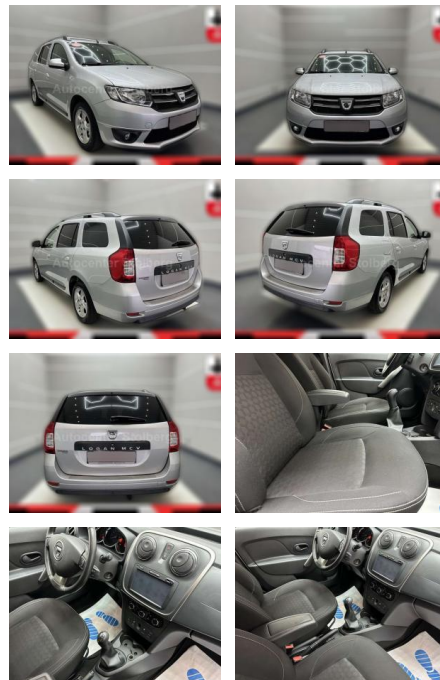

Dacia Logan Prestige "NAVI-KLIMA-PDC-TÜV NEU

AC15-67

Angebotsnr.:

Erstzulassung:	Kilometer:	Farbe:	Leistung:	Kraftstoffart:
01.04.2016	76.000	grau	66 kW / 90 PS	Benzin

PREIS
8.360 €

FINANZIERUNGSBEISPIEL

Laufzeit: 72 Monate Anzahlung: 25 %
Basis-Finanzierung:* Mtl. Rate:
Zielraten-Finanzierung:** Mtl. **69 €**

- satiniert Easy-Paket
- Geschwindigkeits-Regelanlage (Tempomat)
- Geschwindigkeits-Begrenzeranlage
- Mittelarmlehne vorn Lenkrad (Leder) + Schalt-/Wählhebelgriff Leder Eco Mode (Fahrmoduswechsler) Einparkhilfe hinten Elektr. Bremskraftverteilung Elektron. Stabilitäts-Programm (ESP) Fensterheber elektrisch hinten Fensterheber elektrisch vorn Gepäck-/Laderaumleuchte Gepäckraumabdeckung Getriebe 5-Gang Heckscheibe heizbar Heckscheibenwischer Isofix-Aufnahmen für Kindersitz an Rücksitz Karosserie: 5-türig Klimaanlage Kopfstützen hinten mechan. verstellbar (3 Stück) Lenksäule (Lenkrad) höhenverstellbar LM-Felgen Look-Paket Nebelscheinwerfer Schutzzierleisten seitlich Motor 0
- 9 Ltr. - 66 kW TCE KAT Raucher-Paket
- Reifendruck-Kontrollsystem Rücksitzbank