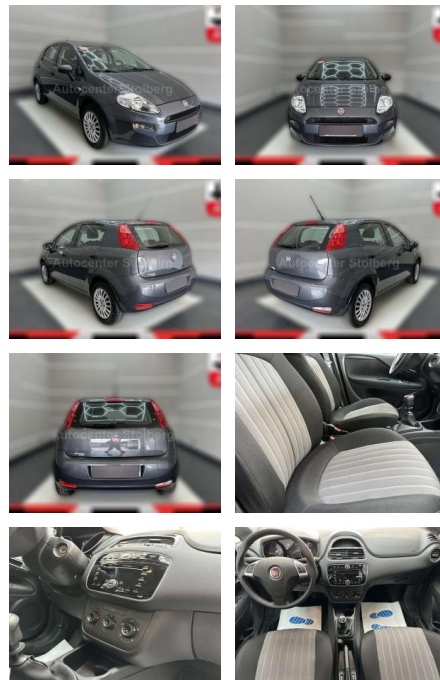

Ihr Ansprechpartner

Herr Ayman Al Atrache
E-Mail: sales@langerfelder-automarkt.de
Telefon: 0202 6090944

Langerfelder Automarkt GmbH
Schwelmer Str. 149-153 - 42389 Wuppertal - Tel.: 0202 / 609090

Fiat Punto Basis "KLIMA-MULTI-TÜV NEU"

AC15-114

Angebotsnr.:

Erstzulassung:	Kilometer:	Farbe:	Leistung:	Kraftstoffart:
01.11.2017	97.000	grau	51 kW / 69 PS	Benzin

PREIS
7.890 €

FINANZIERUNGSBEISPIEL
Laufzeit: 72 Monate Anzahlung: 25 %
Basis-Finanzierung:* Mtl. Rate:
Zielraten-Finanzierung:** Mtl. **65 €**