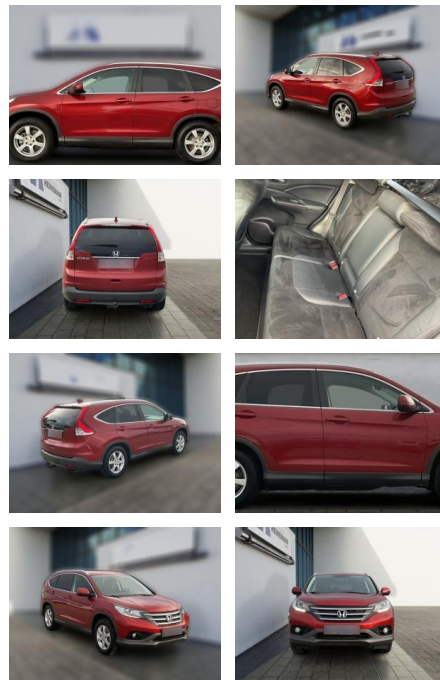

## Honda CR-V 1.6i DTEC 2WD Lifestyle

HE03-424192\_Angbot

Erstzulassung:	Kilometer:	Farbe:	Leistung:	Kraftstoffart:
01.12.2014	94.500	Diverse	88 kW / 120 PS	Diesel

**PREIS**  
**14.440 €**

**FINANZIERUNGSBEISPIEL**  
Laufzeit: 72 Monate      Anzahlung: 25 %  
Basis-Finanzierung:\*      Mtl. Rate:  
Zielraten-Finanzierung:\*\*      **115 €**