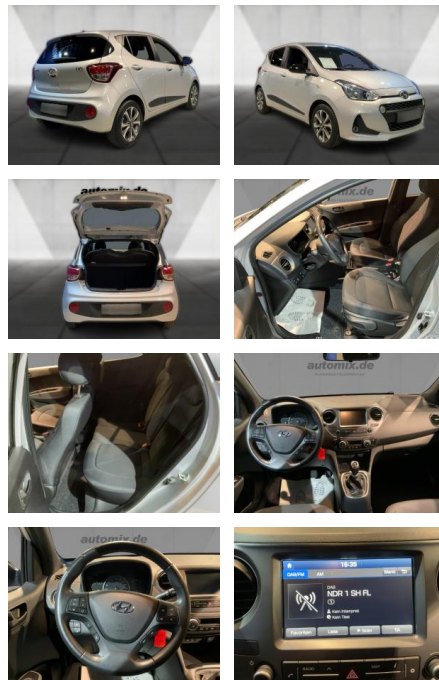

WA00-30719 **Angebotsnr.:**

Erstzulassung:	Kilometer:	Farbe:	Leistung:	Kraftstoffart:
01.10.2018	49.300	Diverse	49 kW / 67 PS	Benzin

PREIS
13.410 €

FINANZIERUNGSBEISPIEL
Laufzeit: 72 Monate Anzahlung: 25 %
Basis-Finanzierung:* Mtl. Rate:
Zielraten-Finanzierung:** **106 €**