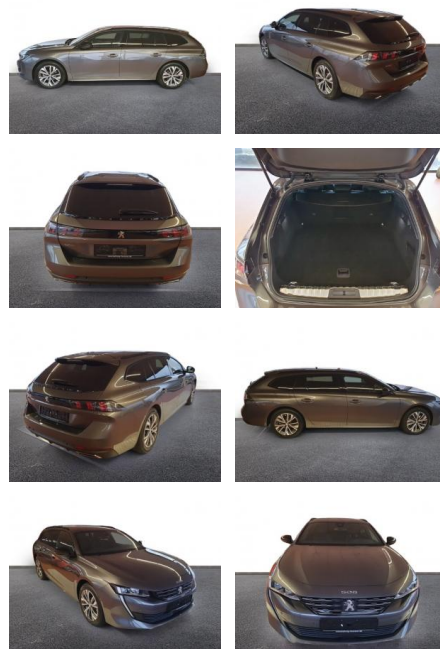

AH32-PY552938 Angebotsnr.:

Erstzulassung:	Kilometer:	Farbe:	Leistung:	Kraftstoffart:
01.01.2024	21.415	Grau	96 kW / 131 PS	Benzin

PREIS
26.420 €

FINANZIERUNGSBEISPIEL

Laufzeit: 72 Monate Anzahlung: 25 %
Basis-Finanzierung:* Mtl. Rate:
Zielraten-Finanzierung:** **210 €**