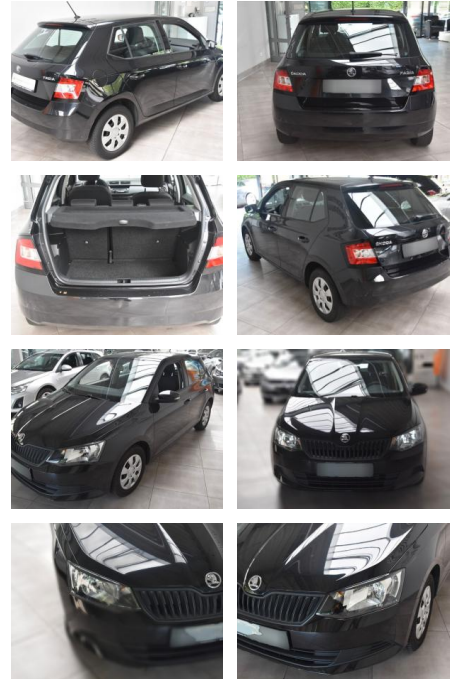

Ihr Ansprechpartner

Frau Isabella Lada
E-Mail: sales@langerfelder-automarkt.de
Telefon: 0202 6090943

Langerfelder Automarkt GmbH
Schwelmer Str. 149-153 - 42389 Wuppertal - Tel.: 0202 / 609090

Skoda Fabia Active Klima StartStop Regensensor

AH78-3747 **Angebotsnr.:**

Erstzulassung:	Kilometer:	Farbe:	Leistung:	Kraftstoffart:
15.06.2018	110.351	Diverse	44 kW / 60 PS	Benzin

PREIS
7.980 €

FINANZIERUNGSBEISPIEL
 Laufzeit: 72 Monate Anzahlung: 25 %
 Basis-Finanzierung:* Mtl. Rate:
 Zielraten-Finanzierung:** Mtl. Rate: **65 €**

- Karosserie: 5-türig
- Kopf-Airbag-System
- Kopfstützen hinten
- Kopfstützen hinten (3-fach)
- Kopfstützen vorn
- Lenkrad (Leder - 2-Speichen) mit Multifunktion
- Lenksäule (Lenkrad) verstellbar (vertikal / axial)
- Motor 1
- 0 Ltr. - 44 kW MPI
- Notrufsystem
- Radioempfang digital (DAB+)
- Radiovorbereitung
- Raucher-Paket
- Reifen-Reparaturkit
- Reifendruck-Kontrollsystem
- Schadstoffarm nach Abgasnorm Euro 6
- Schalt-/Wählhebelgriff Leder
- Seitenairbag vorn
- Sitz vorn links höhenverstellbar