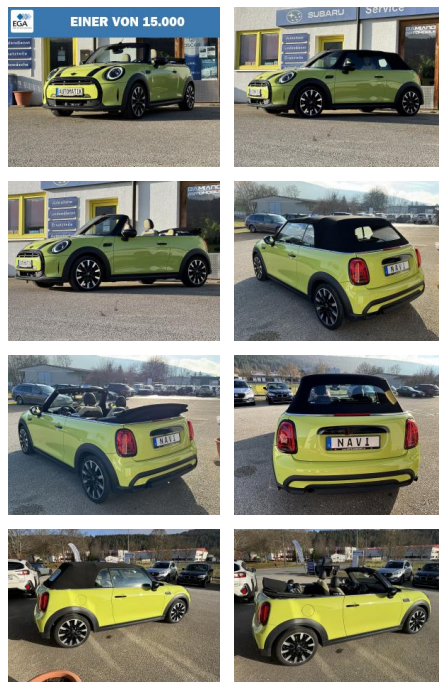

Ihr Ansprechpartner

Frau Isabella Lada
E-Mail: sales@langerfelder-automarkt.de
Telefon: 0202 6090943

Langerfelder Automarkt GmbH
Schwelmer Str. 149-153 - 42389 Wuppertal - Tel.: 0202 / 609090

MINI Cooper Cabrio Classic Trim Automatik*NAVI*K...

DA04-ED2411- Angebote Nr.:

Erstzulassung:	Kilometer:	Farbe:	Leistung:	Kraftstoffart:	Verbr. komb.	CO2-Emission	CO2-Klasse (WLTP)
17.06.2021	31.800	Gelb	100 kW / 136 PS	Benzin	6,4 l/100km	146 g/km	E

PREIS
27.970 €