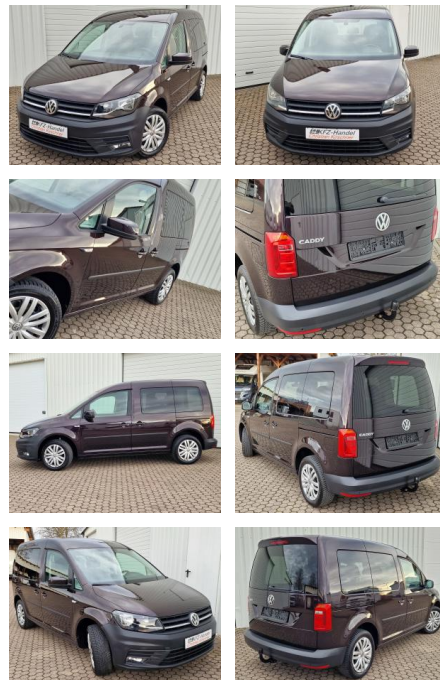

Ihr Ansprechpartner

Herr Ayman Al Atrache
E-Mail: sales@langerfelder-automarkt.de
Telefon: 0202 6090944

Langerfelder Automarkt GmbH
Schwelmer Str. 149-153 - 42389 Wuppertal - Tel.: 0202 / 609090

Volkswagen Caddy TSI*Tempomat*AHK*Sitzheiz.*1.H...

KK00-40-318932 **Angebotsnr.:**

AHK* Sitzh.* Klimaaut

Erstzulassung: 31.08.2020 **Kilometer:** 114.900 **Farbe:** **Leistung:** 96 kW / 131 PS **Kraftstoffart:** Benzin

PREIS
19.820 €

FINANZIERUNGSBEISPIEL
Laufzeit: 72 Monate Anzahlung: 25 %
Basis-Finanzierung:* Mtl. Rate:
Zielraten-Finanzierung:** **157 €**