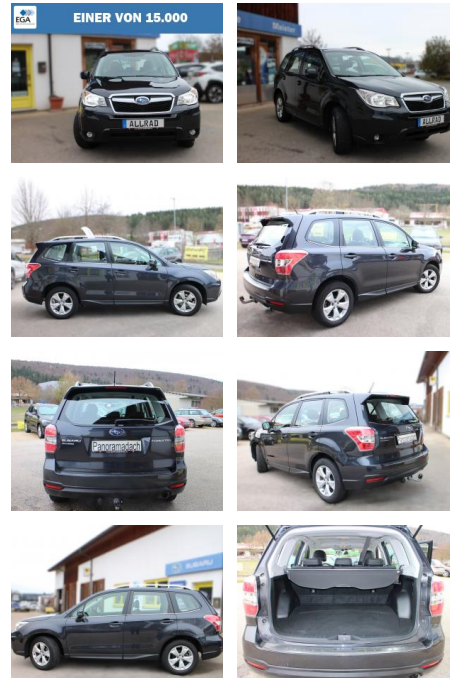

Ihr Ansprechpartner

Frau Isabella Lada
E-Mail: sales@langerfelder-automarkt.de
Telefon: 0202 6090943

Langerfelder Automarkt GmbH
Schwelmer Str. 149-153 - 42389 Wuppertal - Tel.: 0202 / 609090

Subaru Forester 2.0i Premium Edition 35*LEDER*

DA04-ED2411-~~Angebot~~ Angebotsnr.:

Erstzulassung:	Kilometer:	Farbe:	Leistung:	Kraftstoffart:
21.04.2015	75.200	Grau	110 kW / 150 PS	Benzin

PREIS	FINANZIERUNGSBEISPIEL
22.820 €	Laufzeit: 72 Monate Anzahlung: 25 %
	Basis-Finanzierung:* Mtl. Rate:
	Zielraten-Finanzierung:** 181 €