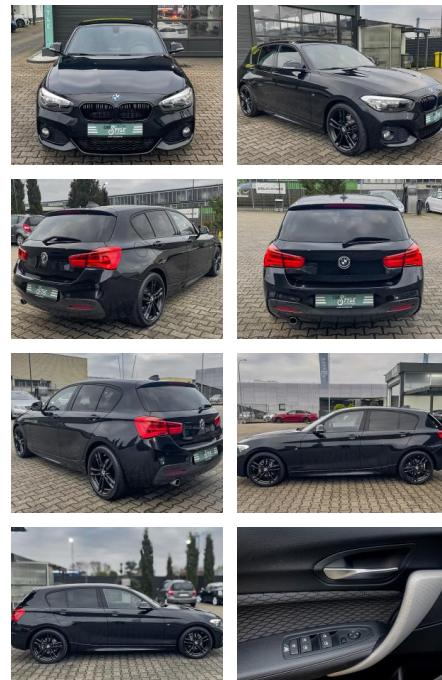

Ihr Ansprechpartner

Herr Taylan Erdemir
E-Mail: sales@langerfelder-automarkt.de
Telefon: 0202 6090942

Langerfelder Automarkt GmbH
Schwelmer Str. 149-153 - 42389 Wuppertal - Tel.: 0202 / 609090

BMW 116i M Sport NAVI SHZ PDC

CS01-FO2411388 **Angebotsnr.:**

Erstzulassung:	Kilometer:	Farbe:	Leistung:	Kraftstoffart:
28.10.2016	85.820	Black- Magic	80 kW / 109 PS	Benzin

PREIS
16.640 €

FINANZIERUNGSBEISPIEL

Laufzeit: 72 Monate Anzahlung: 25 %
Basis-Finanzierung:* Mtl. Rate:
Zielraten-Finanzierung:** **132 €**