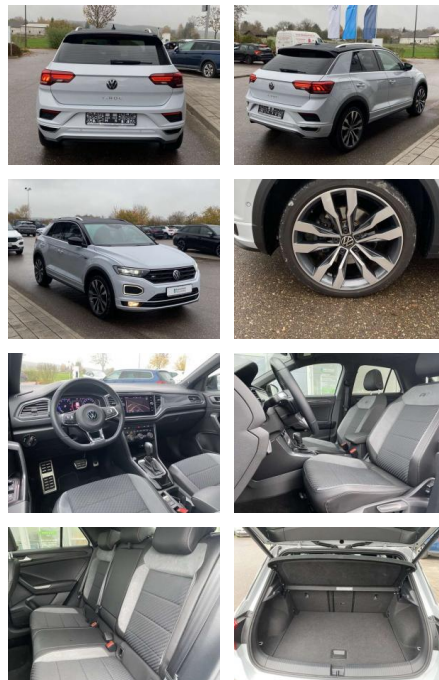

Ihr Ansprechpartner

Frau Isabella Lada
E-Mail: sales@langerfelder-automarkt.de
Telefon: 0202 6090943

Langerfelder Automarkt GmbH
Schwelmer Str. 149-153 - 42389 Wuppertal - Tel.: 0202 / 609090

Volkswagen T-Roc 1.5 TSI DSG SPORT R-LINE NAVI+L...

SS00-046381 **Angebotsnr.:**

Erstzulassung:	Kilometer:	Farbe:	Leistung:	Kraftstoffart:
01.06.2021	27.779		110 kW / 150 PS	Benzin

PREIS
31.250 €

FINANZIERUNGSBEISPIEL
Laufzeit: 72 Monate   Anzahlung: 25 %
Basis-Finanzierung:*   Mtl. Rate:
Zielraten-Finanzierung:** **248 €**

* Basisfinanzierung: Anzahlung: 7.813 Euro, Laufzeit: 72 Monate, Nettodarlehen: 23.438 Euro, Gesamtbetrag: 36.165 Euro, Zinssätze: 6.78% Sollz. (gebunden), 6.99% eff.
** Zielratenfinanzierung: Anzahlung: 7.813 Euro, Laufzeit: 72 Monate, Nettodarlehen: 23.438 Euro, Zielrate: 15.625 Euro, Gesamtbetrag: 38.077 Euro, Zinssätze: 6.78% Sollz. (gebunden), 6.99% eff.,

Vermittlung für: BANK11
Repräsentatives Beispiel gem. § 17 Abs. 4 PAngV. Diese Finanzierungsangebote sind Beispiele. Gerne ermitteln wir für Sie Ihr individuelles Angebot.

Ausstattung

Interieur

- Sitzheizung vorne Innenspiegel automatisch abblendbar
- Lendenwirbelstützen vorne Climatronic
- Mittelarmlehne vorne Beifahrersitz umklappbar Vordersitze höhenverstellbar
- Kindersitzverankerung für Kindersitzsystem ISOFIX Variables
- Ladebodenkonzept Rücksitzbanklehne geteilt umlegbar mit Mittelarmlehne 2 Leseleuchten vorn Schublade unter dem rechten Vordersitz Sport-Komfortsitze vorne Make-Up Spiegel
- beleuchtet Fußraumbeleuchtung Multifunktions-Sportlederlenkrad mit Schaltwippen

Exterieur

- abnehmbare Anhängerkupplung
- Panoramaschiebedach elektrisch
- Parklenkassistent mit Einparkhilfe vorne

- Ausparkassistent
- Spurhalteassistent Lane Assist
- Blind Spot-Sensor
- Emergency Assist Euro 6d-ISC-FCM
- Infotainment: Navigationssystem Discover Media mit Farbdisplay-Touchscreen
- App-Connect (Apple CarPlay und Android Auto) kabellos und kabelgebunden
- Active Info Display (digitales Kombiinstrument)
- DAB - digitaler Radioempfang
- Freisprecheinrichtung (Bluetooth) und induktives Laden 2x USB-C vorne
- 2x hinten Farbe: White Silver metallic / Schwarz -Fr. 08:00-18:00 Uhr
- Samstags bis 16:00 Uhr geöffnet. Gerne beraten wir Sie über günstige Finanzierungsmodelle und nehmen Ihr derzeitiges Fahrzeug in Zahlung. www.auto-schuechl.de/finanzierung
- Irrtümer
- Änderungen oder Zwischenverkauf

Weiteres

- Pakete: 7-Gang-DSG-Automatikgetriebe R-Line

STÄNDIG ÜBER 15.000 FAHRZEUGE IM BESTAND!