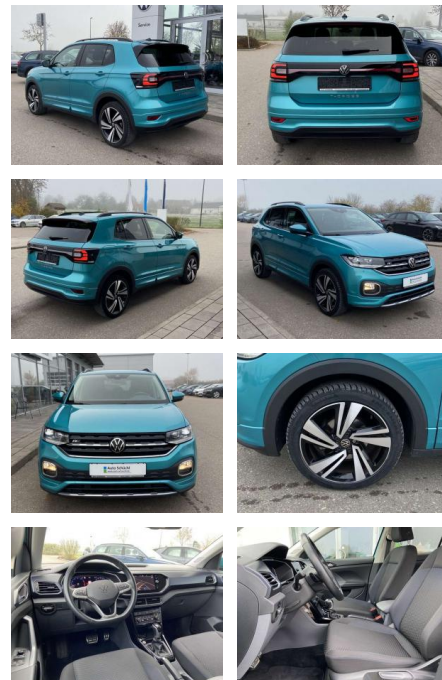

## Volkswagen T-Cross 1.5 TSI DSG R-Line 18"+NAVI+L...

SS00-006945 **Angebotsnr.:**

Erstzulassung:	Kilometer:	Farbe:	Leistung:	Kraftstoffart:
01.10.2020	28.809		110 kW / 150 PS	Benzin

PREIS	FINANZIERUNGSBEISPIEL	
<b>25.170 €</b>	Laufzeit: 72 Monate	Anzahlung: 25 %
	Basis-Finanzierung:**	Mtl. Rate:
	Zielraten-Finanzierung:**	<b>200 €</b>

- 2x hinten Farbe: Makena-Türkis Metallic -Fr. 08:00-18:00 Uhr
- Samstags bis 16:00 Uhr geöffnet. Gerne beraten wir Sie über günstige Finanzierungsmodelle und nehmen Ihr derzeitiges Fahrzeug in Zahlung. [www.auto-schuechl.de/finanzierung](http://www.auto-schuechl.de/finanzierung) Irrtümer
- Änderungen oder Zwischenverkauf vorbehalten. [www.auto-schuechl.de](http://www.auto-schuechl.de)