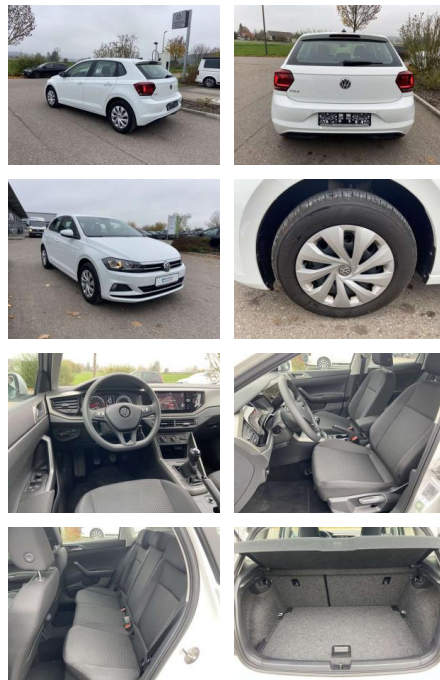

Ihr Ansprechpartner

Frau Isabella Lada
E-Mail: sales@langerfelder-automarkt.de
Telefon: 0202 6090943

Langerfelder Automarkt GmbH
Schwelmer Str. 149-153 - 42389 Wuppertal - Tel.: 0202 / 609090

Volkswagen Polo 1.0 MPI Comfortline NAVI+SHZ+PDC

SS00-102444 **Angebotsnr.:**

Erstzulassung:	Kilometer:	Farbe:	Leistung:	Kraftstoffart:
01.06.2020	6.663		59 kW / 80 PS	Benzin

PREIS
17.240 €

FINANZIERUNGSBEISPIEL

Laufzeit: 72 Monate   Anzahlung: 25 %
Basis-Finanzierung:*   Mtl. Rate:
Zielraten-Finanzierung:** **137 €**

* Basisfinanzierung: Anzahlung: 4.310 Euro, Laufzeit: 72 Monate, Nettodarlehen: 12.930 Euro, Gesamtbetrag: 19.951 Euro, Zinssätze: 6.78% Sollz. (gebunden), 6.99% eff.
** Zielratenfinanzierung: Anzahlung: 4.310 Euro, Laufzeit: 72 Monate, Nettodarlehen: 12.930 Euro, Zielrate: 8.620 Euro, Gesamtbetrag: 21.006 Euro, Zinssätze: 6.78% Sollz. (gebunden), 6.99% eff.,

Vermittlung für: BANK11
Repräsentatives Beispiel gem. § 17 Abs. 4 PAngV. Diese Finanzierungsangebote sind Beispiele. Gerne ermitteln wir für Sie Ihr individuelles Angebot.

Ausstattung

Sicherheit

- Anti-Blockiersystem ABS

Multimedia

- Radio

Interieur

- Sitzheizung vorne Innenspiegel automatisch abblendbar Lendenwirbelstützen vorne Mittelarmlehne vorne Vordersitze höhenverstellbar Make-Up Spiegel
- beleuchtet Multifunktionslenkrad Rücksitzbanklehne geteilt umlegbar Kindersitzverankerung für Kindersitzsystem I-Size/ISOFIX

Exterieur

- Außenspiegel el. einstellbar und beheizbar Licht- und Sicht: Tagfahrlicht Licht- und Regensensor Technik:

- Samstags bis 16:00 Uhr geöffnet. Gerne beraten wir Sie über günstige Finanzierungsmodelle und nehmen Ihr derzeitiges Fahrzeug in Zahlung. www.auto-schuechl.de/finanzierung Irrtümer
- Änderungen oder Zwischenverkauf vorbehalten. www.auto-schuechl.de

Weiteres

- Pakete: Licht- und Sichtpaket

STÄNDIG ÜBER 15.000 FAHRZEUGE IM BESTAND!