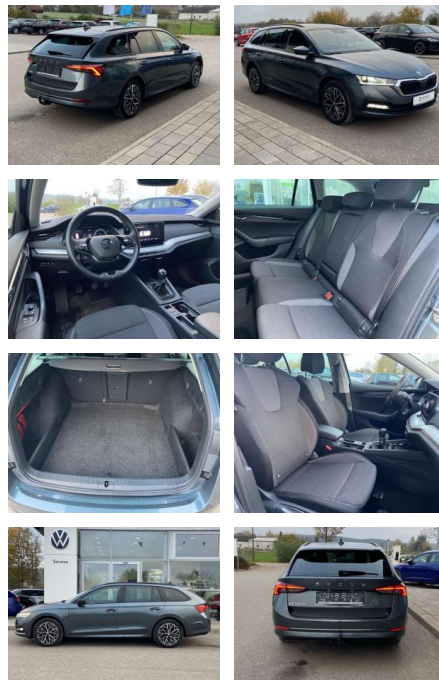

Ihr Ansprechpartner

Herr Ayman Al Atrache
E-Mail: sales@langerfelder-automarkt.de
Telefon: 0202 6090944

Langerfelder Automarkt GmbH
Schwelmer Str. 149-153 - 42389 Wuppertal - Tel.: 0202 / 609090

Skoda Octavia Combi 1.5 TSI Ambition 17"+AHK

SS00-027676 **Angebotsnr.:**

Erstzulassung:	Kilometer:	Farbe:	Leistung:	Kraftstoffart:
01.05.2021	34.533		110 kW / 150 PS	Benzin

PREIS
27.340 €

FINANZIERUNGSBEISPIEL
Laufzeit: 72 Monate Anzahlung: 25 %
Basis-Finanzierung:* Mtl. Rate:
Zielraten-Finanzierung:** **217 €**

Ausstattung

Sicherheit

- Anti-Blockiersystem ABS

Multimedia

- Radio

Interieur

- Sitzheizung vorne Innenspiegel automatisch abblendbar
- Lendenwirbelstützen vorne Climatronic
- Mittelarmlehne vorne Kindersicherung elektrisch betätigt Vordersitze höhenverstellbar
- Rücksitzbanklehne geteilt umlegbar mit Mittelarmlehne
- Netztrennwand Multifunktionslederlenkrad
- beheizbar Isofix Rücksitzbank und Beifahrersitz