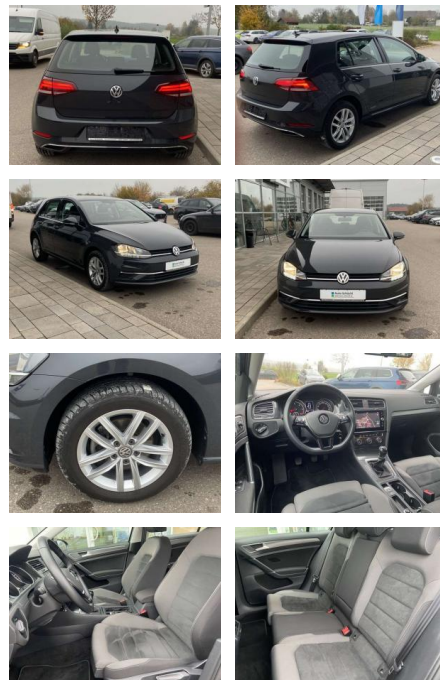

SS00-203954 **Angebotsnr.:**

Erstzulassung:	Kilometer:	Farbe:	Leistung:	Kraftstoffart:
01.07.2019	28.786		85 kW / 116 PS	Benzin

PREIS	FINANZIERUNGSBEISPIEL	
19.200 €	Laufzeit: 72 Monate	Anzahlung: 25 %
	Basis-Finanzierung:**	Mtl. Rate:
	Zielraten-Finanzierung:**	152 €

Ausstattung

Sicherheit

- Anti-Blockiersystem ABS

Multimedia

- Radio

Interieur

- Sitzheizung vorne Mittelarmlehne vorne Kindersitzverankerung für Kindersitzsystem ISOFIX Rücksitzbanklehne geteilt umlegbar mit Mittelarmlehne ergoActive Sitz mit 14-Wege-Einstellung auf der Fahrerseite klimatisiertes Handschuhfach Sport-Komfortsitze vorne el. Lendenwirbelstütze Fahrersitz mit Massagefunktion Multifunktions-Lederlenkrad 2 Leseleuchten vorn und 2 hinten Make-Up Spiegel
- beleuchtet Vordersitze höhenverstellbar