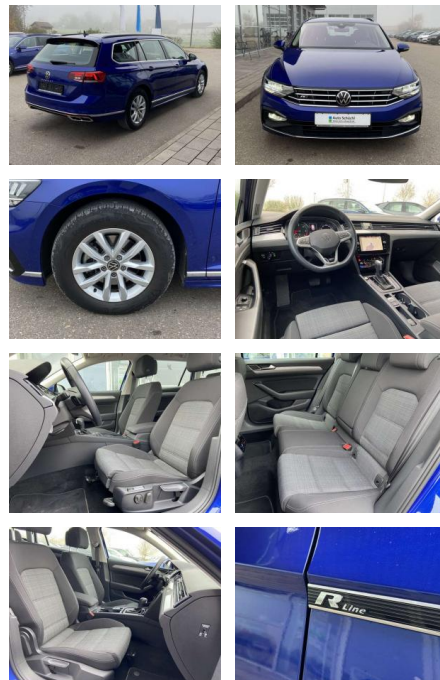

Ihr Ansprechpartner

Herr Taylan Erdemir
E-Mail: sales@langerfelder-automarkt.de
Telefon: 0202 6090942

Langerfelder Automarkt GmbH
Schwelmer Str. 149-153 - 42389 Wuppertal - Tel.: 0202 / 609090

Volkswagen Passat Variant 2.0 TDI DSF Business

SS00-000579AAngebotsnr.:

Erstzulassung:	Kilometer:	Farbe:	Leistung:	Kraftstoffart:
01.10.2021	19.657		110 kW / 150 PS	Benzin

PREIS
29.910 €

FINANZIERUNGSBEISPIEL

Laufzeit: 72 Monate   Anzahlung: 25 %
Basis-Finanzierung:*   Mtl. Rate:
Zielraten-Finanzierung:** **237 €**

* Basisfinanzierung: Anzahlung: 7.478 Euro, Laufzeit: 72 Monate, Nettodarlehen: 22.433 Euro, Gesamtbetrag: 34.615 Euro, Zinssätze: 6.78% Sollz. (gebunden), 6.99% eff.
** Zielratenfinanzierung: Anzahlung: 7.478 Euro, Laufzeit: 72 Monate, Nettodarlehen: 22.433 Euro, Zielrate: 14.955 Euro, Gesamtbetrag: 36.444 Euro, Zinssätze: 6.78% Sollz. (gebunden), 6.99% eff.,

Vermittlung für: BANK11
Repräsentatives Beispiel gem. § 17 Abs. 4 PAngV. Diese Finanzierungsangebote sind Beispiele. Gerne ermitteln wir für Sie Ihr individuelles Angebot.

Ausstattung

Sicherheit

- Anti-Blockiersystem ABS

Multimedia

- Radio

Interieur

- Multifunktions-Lederlenkrad mit Schaltwippen Sitzheizung vorne Innenspiegel automatisch abblendbar Mittelarmlehne vorne Beifahrersitz umklappbar 2 Leseleuchten vorn Netztrennwand el. Lendenwirbelstütze Fahrersitz mit Massagefunktion Komfortsitze vorne Fußraumbeleuchtung ergoComfort-Sitz auf der Fahrerseite Kindersitzverankerung für Kindersitzsystem I-Size/ISOFIX

- 2x hinten Farbe: Lapiz Blue Metallic -Fr. 08:00-18:00 Uhr
- Samstags bis 16:00 Uhr geöffnet. Gerne beraten wir Sie über günstige Finanzierungsmodelle und nehmen Ihr derzeitiges Fahrzeug in Zahlung. www.auto-schuechl.de/finanzierung Irrtümer
- Änderungen oder Zwischenverkauf vorbehalten. www.auto-schuechl.de

Weiteres

- Diesel
- Pakete: 7-Gang-DSF-Automatikgetriebe Business-Premium-Paket

Exterieur

- Rückfahrkamera beheizbare Frontscheibe

STÄNDIG ÜBER 15.000 FAHRZEUGE IM BESTAND!