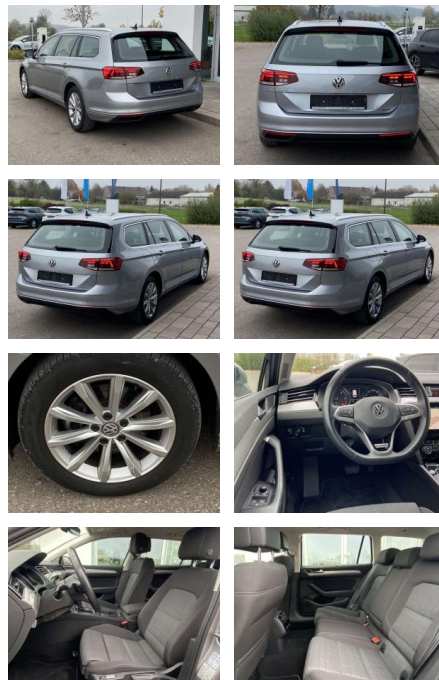

SS00-078152 **Angebotsnr.:**

Erstzulassung:	Kilometer:	Farbe:	Leistung:	Kraftstoffart:
01.05.2020	57.284		140 kW / 190 PS	Benzin

PREIS
27.540 €

FINANZIERUNGSBEISPIEL

Laufzeit: 72 Monate Anzahlung: 25 %
Basis-Finanzierung:* Mtl. Rate:
Zielraten-Finanzierung:** **219 €**