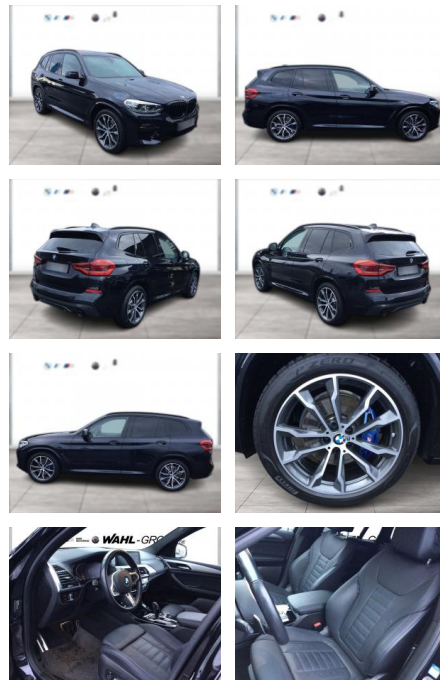

WG05-225545 Angebotsnr.:

| Erstzulassung: | Kilometer: | Farbe: | Leistung: | Kraftstoffart: |
|----------------|------------|---------|-----------------|----------------|
| 01.09.2021 | 51.400 | Schwarz | 183 kW / 249 PS | Diesel |