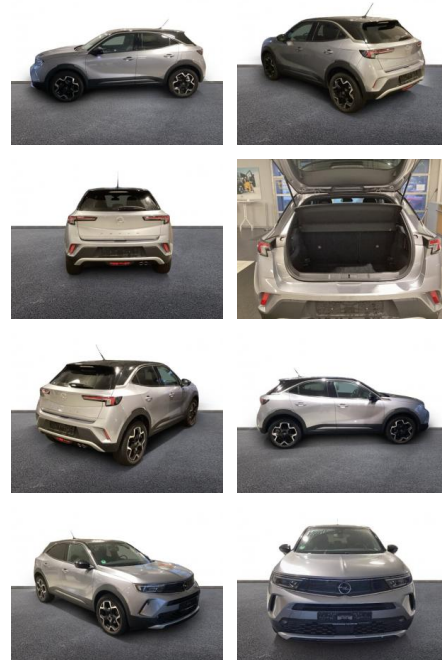

AH32-MW027020 Angebotsnr.:

Erstzulassung:	Kilometer:	Farbe:	Leistung:	Kraftstoffart:
01.09.2021	49.400	Silber	96 kW / 131 PS	Benzin

PREIS
20.670 €

FINANZIERUNGSBEISPIEL

Laufzeit: 72 Monate Anzahlung: 25 %
Basis-Finanzierung:* Mtl. Rate:
Zielraten-Finanzierung:** **164 €**