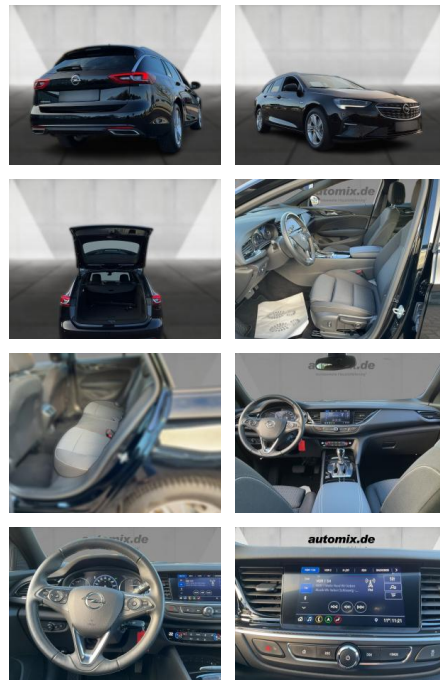

Opel Insignia ,AHK,Kamera,LED,SHZ, Navi,

WA00-30709 **Angebotsnr.:**

Erstzulassung:	Kilometer:	Farbe:	Leistung:	Kraftstoffart:
01.11.2022	38.956	Schwarz	128 kW / 174 PS	Diesel

PREIS
29.110 €

FINANZIERUNGSBEISPIEL

Multimedia

- Radio
- el. Sitzverstellung
- Navigation mit Bildschirm
- MP3 Anschluss
- Bluetooth

Komfort

- Zentralverriegelung

- Bordcomputer

- Nichtraucher

Interieur

- Multifunktionslenkrad
- el. Fensterheber
- Sitzheizung

Exterieur

- Leichtmetallfelgen
- metallic
- Nebelscheinwerfer
- Dachreling

Umwelt

- Partikelfilter

Weiteres

- Diesel
- Lichtsensor
- elektrische Aussenspiegel
- Start Stop Automatik

STÄNDIG ÜBER 15.000 FAHRZEUGE IM BESTAND!