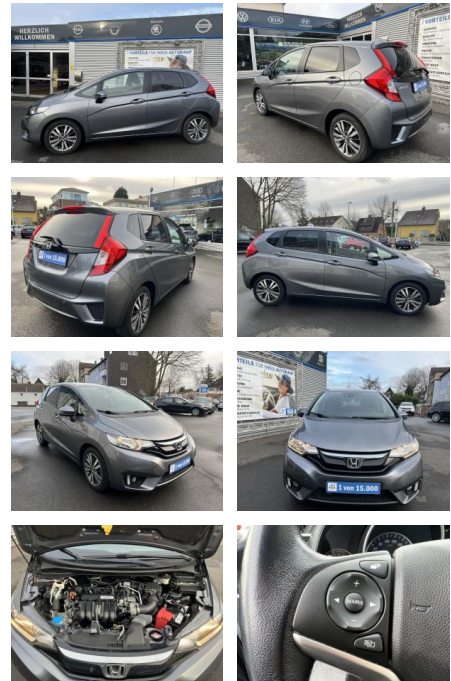

## Honda Jazz 1.3 ELEGANCE CVT CONNECT KLIMA\*SHZG\*N...

AC00-X230858Angebotsnr.:

Erstzulassung:	Kilometer:	Farbe:	Leistung:	Kraftstoffart:
29.11.2017	29.500	grau	75 kW / 102 PS	Benzin

**PREIS**  
**16.500 €**