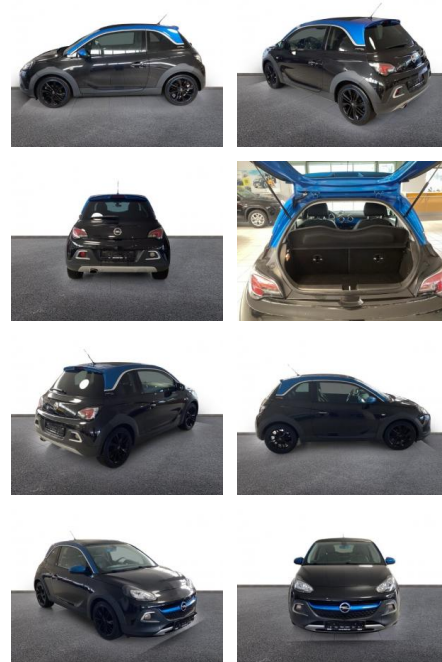

## Opel Adam Rocks Allwetter Parklenkassistent

AH32-F603318 **Angebotsnr.:**

Erstzulassung:	Kilometer:	Farbe:	Leistung:	Kraftstoffart:
01.01.2015	45.600	Blau	66 kW / 90 PS	Benzin

**PREIS**  
**10.990 €**