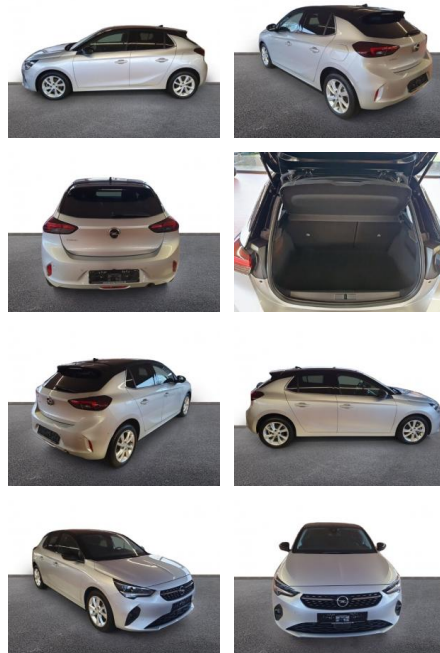

Ihr Ansprechpartner

Herr Ayman Al Atrache
E-Mail: sales@langerfelder-automarkt.de
Telefon: 0202 6090944

Langerfelder Automarkt GmbH
Schwelmer Str. 149-153 - 42389 Wuppertal - Tel.: 0202 / 609090

Opel Corsa F Elegance 1.2 T LED

AH32-4409249 **Angebotsnr.:**

Erstzulassung:	Kilometer:	Farbe:	Leistung:	Kraftstoffart:
01.11.2022	10.220	Silber	74 kW / 101 PS	Benzin

PREIS
17.430 €

FINANZIERUNGSBEISPIEL
Laufzeit: 72 Monate Anzahlung: 25 %
Basis-Finanzierung:* Mtl. Rate:
Zielraten-Finanzierung:** **138 €**