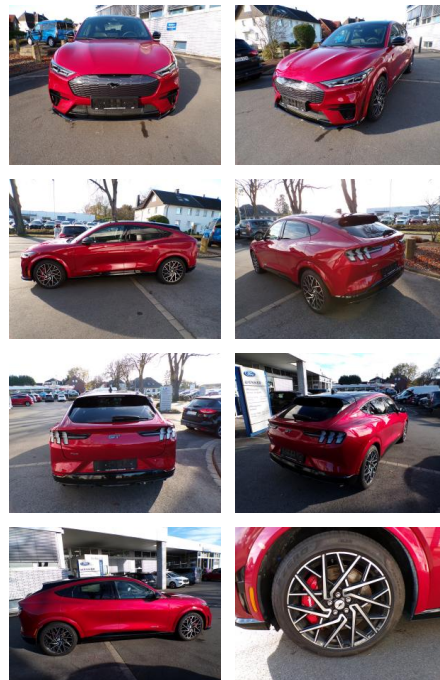

AW16-A59377 Angebotsnr.:

Erstzulassung:	Kilometer:	Farbe:	Leistung:	Kraftstoffart:
24.02.2023	14.200	Rot	358 kW / 487 PS	Elektro

PREIS
48.070 €

FINANZIERUNGSBEISPIEL
Laufzeit: 72 Monate Anzahlung: 25 %
Basis-Finanzierung:* Mtl. Rate:
Zielraten-Finanzierung:** **382 €**