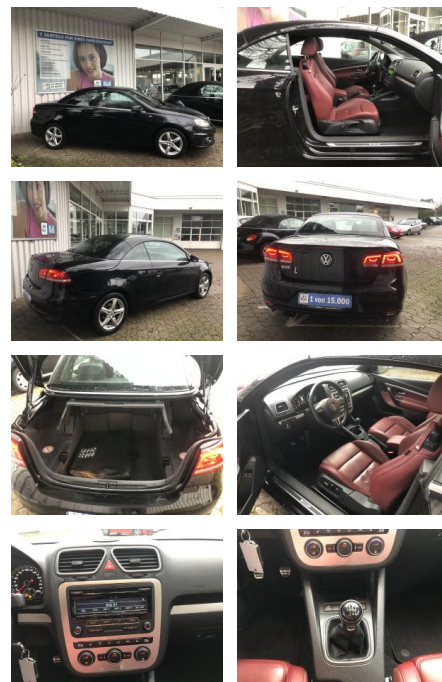

Ihr Ansprechpartner

Herr Ayman Al Atrache
E-Mail: sales@langerfelder-automarkt.de
Telefon: 0202 6090944

Langerfelder Automarkt GmbH
Schwelmer Str. 149-153 - 42389 Wuppertal - Tel.: 0202 / 609090

Volkswagen Eos 2.0 TDI BMT CUP EDITION ALU KLIMA...

FL00-H6289H2Angebotsnr.:

Erstzulassung: 12.09.2014 **Kilometer:** 102.895 **Farbe:** Schwarz **Leistung:** 103 kW / 140 PS **Kraftstoffart:** Diesel

PREIS 15.260 €	FINANZIERUNGSBEISPIEL	
	Laufzeit: 72 Monate	Anzahlung: 25 %
	Basis-Finanzierung:**	Mtl. Rate:
	Zielraten-Finanzierung:**	121 €

Ausstattung

Besonderheiten

- Klimaanlage Climatronic 2-Zonen
- Schiebedach elektrisch (Glas)
- Bi-Xenon-Scheinwerfer mit dynamischem Kurvenlicht
- Verdeckbetätigung elektro-hydraulisch
- Fahrassistenz-System: Parklenkassistent (Park Assist)
- Sitzheizung vorn
- Vorrüstung Mobiltelefon/Handy mit Bluetooth-Schnittstelle
- Audiosystem RCD 310 MP3 (Radio/CD-Player)
- Lenkrad (Leder) mit Multifunktion
- Nebelscheinwerfer mit integriertem Abbiegelicht
- AUF WUNSCH GEBRAUCHTE WINTERRÄDER 690