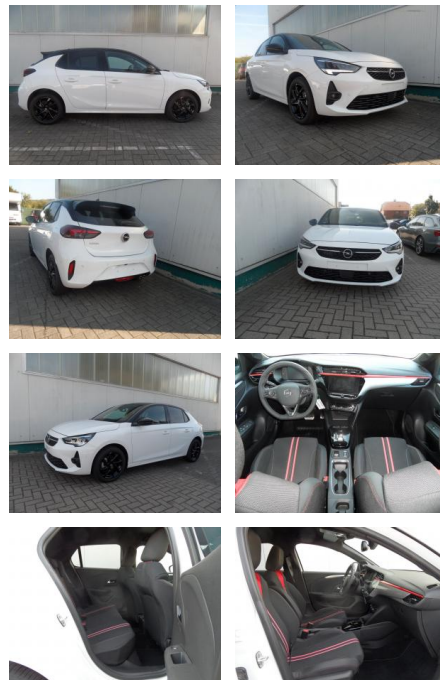

Ihr Ansprechpartner

Herr Ayman Al Atrache

E-Mail: sales@langerfelder-automarkt.de
Telefon: 0202 6090944

Langerfelder Automarkt GmbH
Schwelmer Str. 149-153 - 42389 Wuppertal - Tel.: 0202 / 609090

Opel Corsa 1,2 GS-Line+Kamera+LED

BA17-13671 **Angebotsnr.:**

Erstzulassung:	Kilometer:	Farbe:	Leistung:	Kraftstoffart:
11.06.2023	4.600	Diverse	96 kW / 131 PS	Benzin

PREIS
20.670 €

FINANZIERUNGSBEISPIEL

Laufzeit: 72 Monate Anzahlung: 25 %
Basis-Finanzierung:* Mtl. Rate:
Zielraten-Finanzierung:** **164 €**