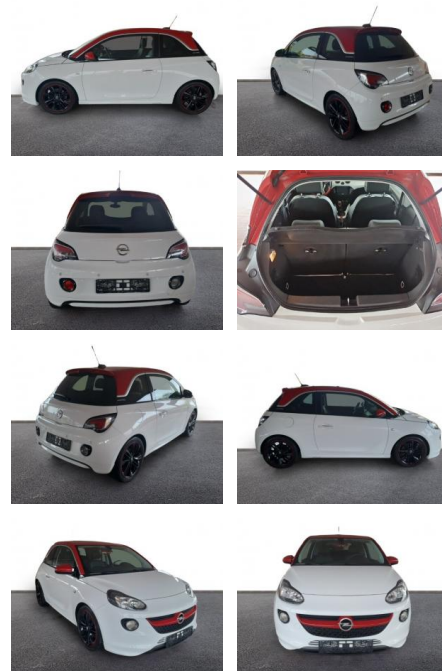

## Opel Adam Unlimited ecoFlex 1.0 Turbo

AH32-H607281 **Angebotsnr.:**

Erstzulassung:	Kilometer:	Farbe:	Leistung:	Kraftstoffart:
01.05.2017	72.000	Weiß	85 kW / 116 PS	Benzin

**PREIS**  
**13.550 €**