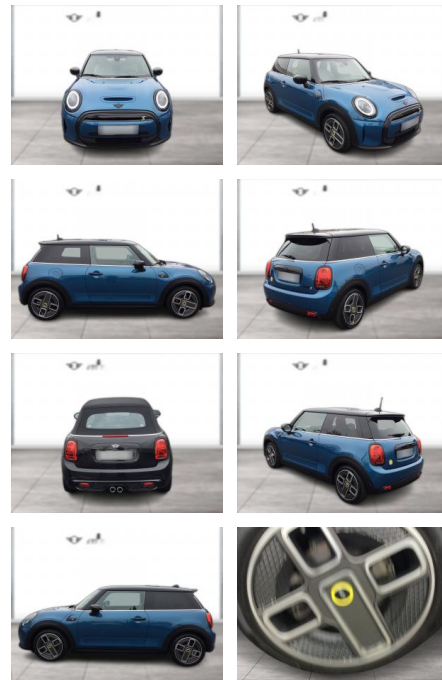

## MINI Cooper SE NAVI PANO RFK HUD LED GRA

WG05-229243 **Angebotsnr.:**

Erstzulassung:	Kilometer:	Farbe:	Leistung:	Kraftstoffart:
01.04.2022	12.401	Blau	135 kW / 184 PS	Elektro

PREIS	FINANZIERUNGSBEISPIEL	
<b>23.950 €</b>	Laufzeit: 72 Monate	Anzahlung: 25 %
	Basis-Finanzierung:**	Mtl. Rate:
	Zielraten-Finanzierung:**	<b>190 €</b>

### Exterieur

- Leichtmetallfelgen
- metallic
- Schiebedach
- Nebelscheinwerfer