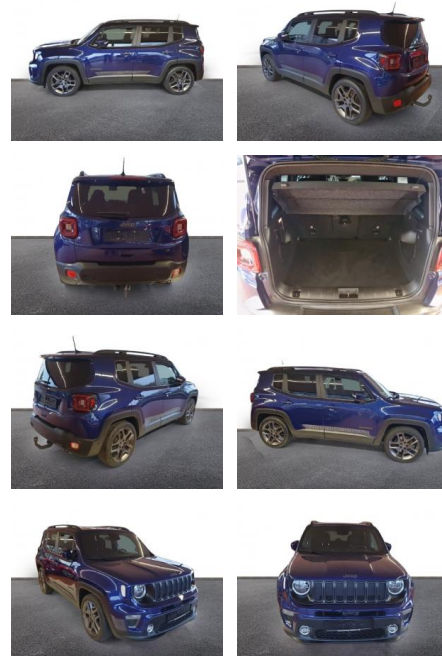

AH32-MPM653 **Angebotsnr.:**

Erstzulassung:	Kilometer:	Farbe:	Leistung:	Kraftstoffart:
01.04.2021	65.000	Blau	110 kW / 150 PS	Benzin

PREIS
20.760 €

FINANZIERUNGSBEISPIEL

Laufzeit: 72 Monate Anzahlung: 25 %
Basis-Finanzierung:* Mtl. Rate:
Zielraten-Finanzierung:** **165 €**