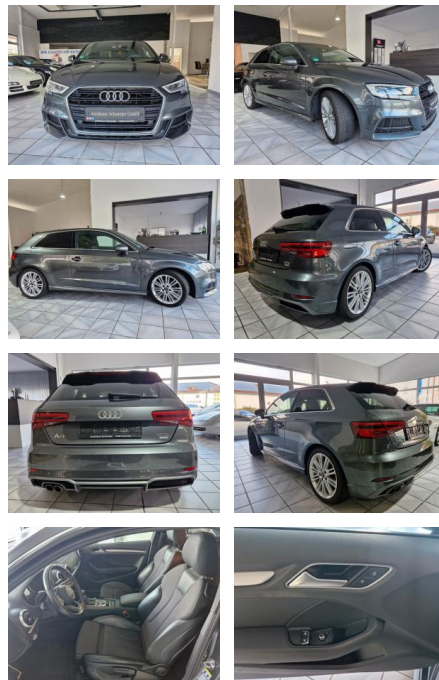

SO02-7-064549Angebotsnr.:

Erstzulassung:	Kilometer:	Farbe:	Leistung:	Kraftstoffart:
09.11.2016	99.982	Diverse	110 kW / 150 PS	Benzin

PREIS
17.360 €

FINANZIERUNGSBEISPIEL
Laufzeit: 72 Monate Anzahlung: 25 %
Basis-Finanzierung:* Mtl. Rate:
Zielraten-Finanzierung:** **138 €**