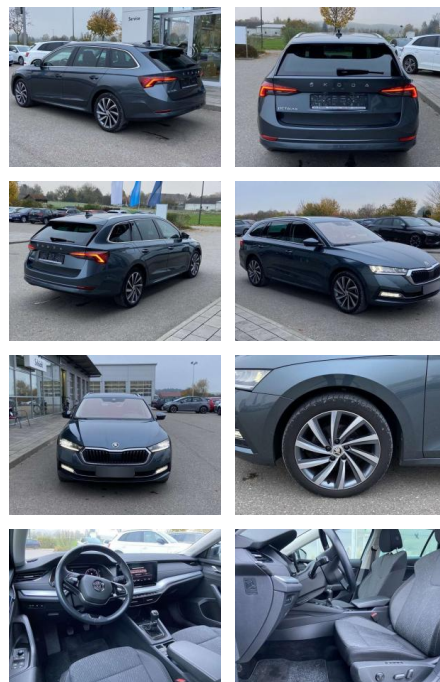

## Skoda Octavia Combi 1.5 TSI Style 18"

SS00-028785 **Angebotsnr.:**

Erstzulassung:	Kilometer:	Farbe:	Leistung:	Kraftstoffart:
01.07.2020	42.539		110 kW / 150 PS	Benzin

**PREIS**  
**26.510 €**

**FINANZIERUNGSBEISPIEL**  
Laufzeit: 72 Monate      Anzahlung: 25 %  
Basis-Finanzierung:\*      Mtl. Rate:  
Zielraten-Finanzierung:\*\* **210 €**