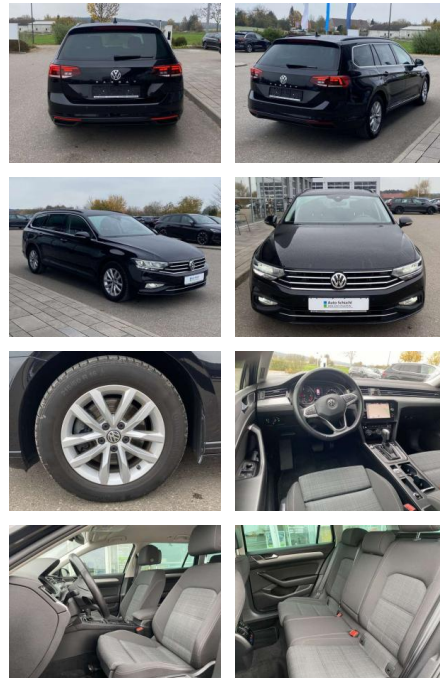

Ihr Ansprechpartner

Frau Isabella Lada
E-Mail: sales@langerfelder-automarkt.de
Telefon: 0202 6090943

Langerfelder Automarkt GmbH
Schwelmer Str. 149-153 - 42389 Wuppertal - Tel.: 0202 / 609090

Volkswagen Passat Variant 2.0 TDI DS

SS00-136806 **Angebotsnr.:**

Erstzulassung:	Kilometer:	Farbe:	Leistung:	Kraftstoffart:
01.07.2020	57.022		110 kW / 150 PS	Benzin

PREIS
24.350 €

FINANZIERUNGSBEISPIEL
Laufzeit: 72 Monate   Anzahlung: 25 %
Basis-Finanzierung:*   Mtl. Rate:
Zielraten-Finanzierung:** **193 €**

* Basisfinanzierung: Anzahlung: 6.088 Euro, Laufzeit: 72 Monate, Nettodarlehen: 18.263 Euro, Gesamtbetrag: 28.180 Euro, Zinssätze: 6.78% Sollz. (gebunden), 6.99% eff.
** Zielratenfinanzierung: Anzahlung: 6.088 Euro, Laufzeit: 72 Monate, Nettodarlehen: 18.263 Euro, Zielrate: 12.175 Euro, Gesamtbetrag: 29.669 Euro, Zinssätze: 6.78% Sollz. (gebunden), 6.99% eff.,
Vermittlung für: BANK11
Repräsentatives Beispiel gem. § 17 Abs. 4 PAngV. Diese Finanzierungsangebote sind Beispiele. Gerne ermitteln wir für Sie Ihr individuelles Angebot.

Ausstattung

Sicherheit

- Anti-Blockiersystem ABS

Multimedia

- Radio

Interieur

- Multifunktions-Lederlenkrad mit Schaltwippen Innenspiegel automatisch abblendbar Mittelarmlehne vorne 2 Leseleuchten vorn Netztrennwand Fahrersitz Lendenwirbelstütze elektrisch Komfortsitze vorne Fußraumbeleuchtung ergoComfort-Sitz auf der Fahrerseite Kindersitzverankerung für Kindersitzsystem I-Size/ISOFIX

Exterieur

- Anhängervorrichtung schwenkbar Dachreling abgedunkelte Scheiben hinten Leichtmetallräder 16" Ganzjahresreifen

- 2x hinten Farbe: Deep Black Perleffekt -Fr. 08:00-18:00 Uhr
- Samstags bis 16:00 Uhr geöffnet. Gerne beraten wir Sie über günstige Finanzierungsmodelle und nehmen Ihr derzeitiges Fahrzeug in Zahlung. www.auto-schuechl.de/finanzierung Vornutzung als Mietwagen. Irrtümer
- Änderungen oder Zwischenverkauf vorbehalten. www.auto-schuechl.de

Weiteres

- Diesel
- Pakete: 7-Gang-DSG-Automatikgetriebe

STÄNDIG ÜBER 15.000 FAHRZEUGE IM BESTAND!